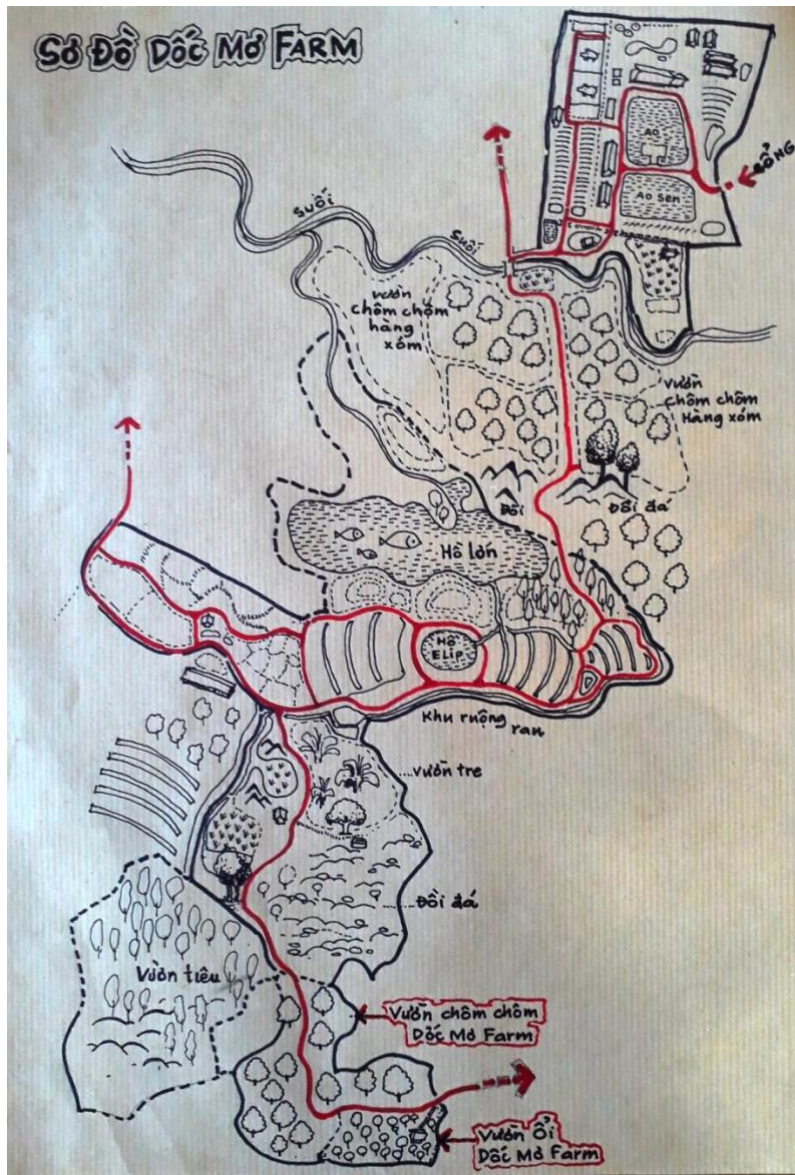

# Location iTVC DMF

*Địa điểm: Dốc Mơ Farm*

- Địa chỉ: Ấp Tân Yên, Xã, Gia Tân 3, Thống Nhất, Đồng Nai
- Điện thoại: 0918.604.020
- Email: [docmofarm.2015@gmail.com](mailto:docmofarm.2015@gmail.com)

*Diện tích phim trường: 14ha*

Dốc Mơ farm là nông trại canh tác theo hướng thuận tự nhiên, không dùng hóa chất và xen canh các loài. Farm mang đến một lối sống hòa mình vào thiên nhiên, chân thành và hiền hòa nhất.

**Sơ đồ đường đi từ điểm xuất phát (Lô E2a-7, Đường D1, Khu Công Nghệ Cao, Long Thạnh Mỹ, Quận 9, Thành phố Hồ Chí Minh) đến Dốc Mơ Farm**