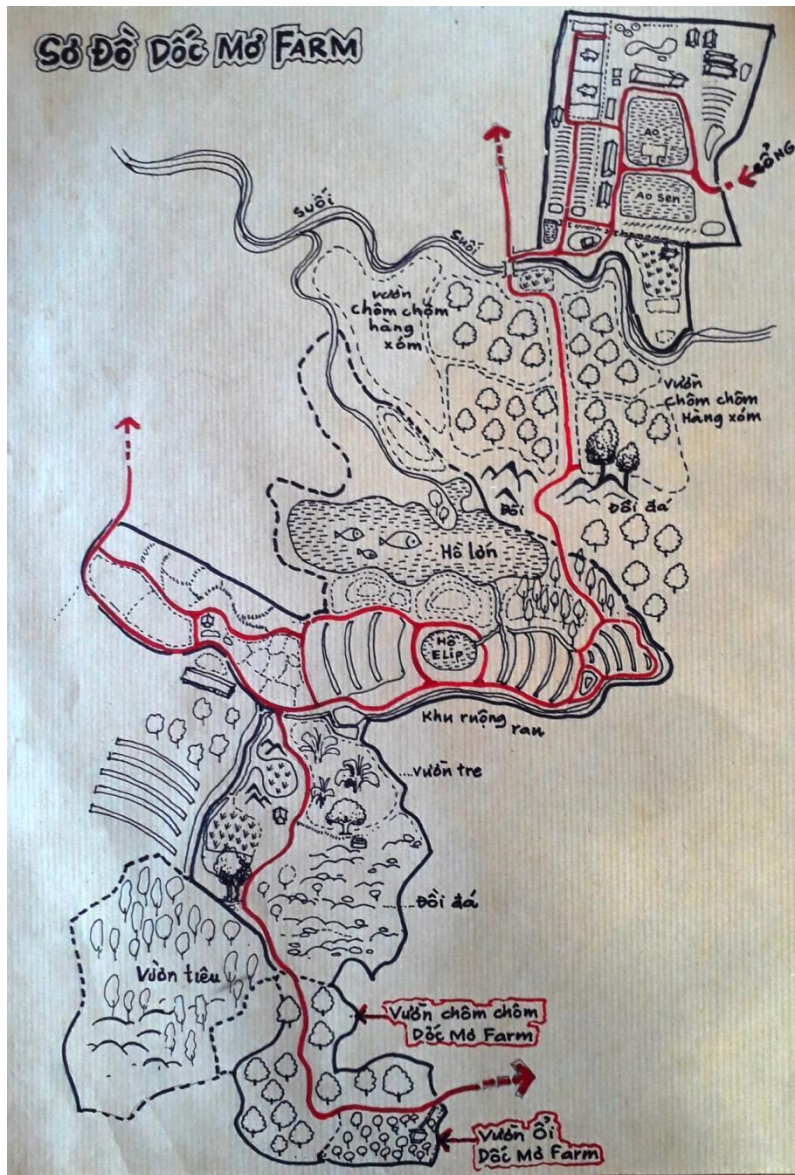

Location Viral Clip DMF

Địa điểm: Dốc Mơ Farm

- Địa chỉ: Ấp Tân Yên, Xã Gia Tân 3, Thống Nhất, Đồng Nai
- Điện thoại: 0918.604.020
- Email: docmofarm.2015@gmail.com

Diện tích phim trường: 10ha

Dốc Mơ farm là nông trại canh tác theo hướng thuận tự nhiên, không dùng hóa chất và xen canh các loài. Farm mang đến một lối sống hòa mình vào thiên nhiên, chân thành và hiền hòa nhất.

CÁC ƯU ĐIỂM

- *Không khí trong lành, không gian gần gũi thiên nhiên, tạo cảm hứng sáng tạo*
- *Bãi đậu xe rộng rãi*
- *Có khu nghỉ ngơi tập thể cho đoàn phim*
- *Có nhiều bối cảnh đẹp như: vườn cây ăn trái, hồ nước lớn, đồi núi, khu vực chăn nuôi, hồ bơi, bếp ăn mộc mạc,...*

Sơ đồ đường đi từ điểm xuất phát (Lô E2a-7, Đường D1, Khu Công Nghệ Cao, Long Thạnh Mỹ, Quận 9, Thành phố Hồ Chí Minh) đến Dốc Mơ Farm