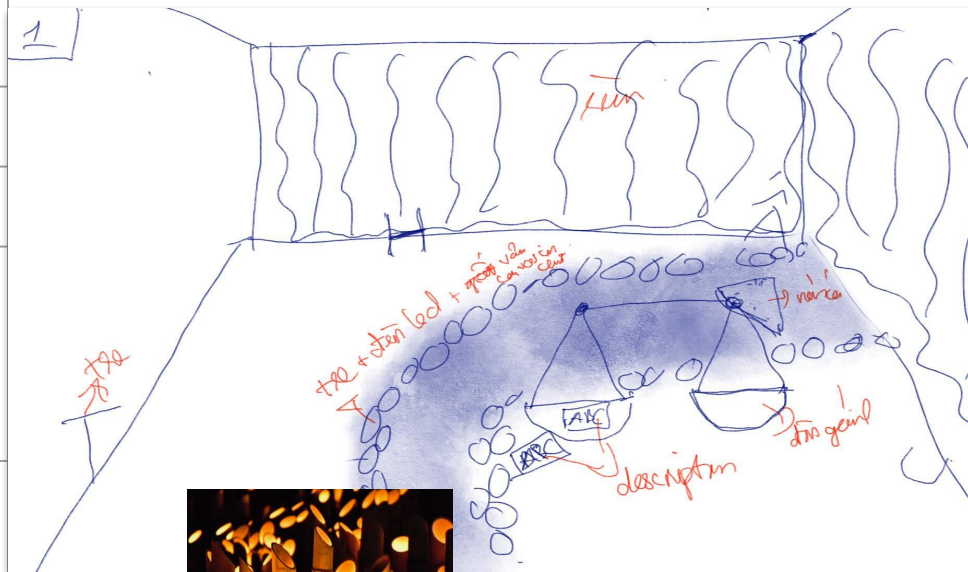

22 GALLERY 'S MAP

EXHIBITION SPACE

22 GALLERY 'S MAP

PERFORMANCE SPACE

22 GALLERY 'S MAP

GUEST JOURNEY

EVENT MAP

- Cửa, mái vòm
- Description
- Props
- Lựa
- Manocanh
- Khung dệt
- Dải lựa
- Gương

PHASE 1: THẤU

TRE

TÍNH CÁCH ĐẠI DIỆN	Đẻo dai bền bỉ
MÀU	Đen - Vàng (bọc giấy kiếng): <ul style="list-style-type: none">- Đèn fill- Đèn highlight
MOOD	Thân thuộc, vững chắc
DESCRIPTION	In lên Canvas
PROPS CHÍNH	<ul style="list-style-type: none">- 02 Dòng tre: Tre + đèn- 01 Gánh hàng rong- 01 Description dán dưới nền- 01 chữ THẤU
ĐÈN	<ul style="list-style-type: none">- 01 đèn chiếu description- 05 đèn chiếu lên props chính- Mini Led chiếu từng ống tre

PHASE 1: THẤU

TRE

PHASE 2: CHẠM

LỰA

TÍNH CÁCH ĐẠI DIỆN	
MÀU	Hồng - Tím (bọc giấy kiếng): <ul style="list-style-type: none">- Đèn fill- Đèn highlight
MOOD	Mềm mại
DESCRIPTION	In lên Lựa
PROPS CHÍNH	<ul style="list-style-type: none">- 01 tấm lựa lớn đỏ- 01 bộ trang phục PHAN ĐĂNG HOÀNG- 01 chiếc CHẠM- 01 máy quay tư tím- 07 tấm vải mỏng: tím, đỏ- 01 artwork- 02 description
ĐÈN	<ul style="list-style-type: none">- 01 đèn chiếu description- 04 đèn chiếu lên bộ trang phục- 04 đèn chiếu lên máy quay tư

PHASE 2: CHẠM

LỰA

PHASE 3: CẨM

(SEN)

TÍNH CÁCH ĐẠI DIỆN	Linh hoạt
MÀU	Hồng - xanh lá cây
MOOD	
DESCRIPTION	In trên giấy mỹ thuật/vải canvas giả lá sen
PROPS CHÍNH	<ul style="list-style-type: none">- Trãi full sàn gương- 01 Bông hoa sen hồng làm từ nón- 04 bục phủ gương- 03 sản phẩm từ sen ECOLOTUS- 01 miếng giả gương (decor)- 01 gương 2 mặt cắt bé, làm chân (decor)- 01 gương 1 mặt cắt bé, làm chân (decor)- 01 câu ca dao- Một số cục đá cover bằng giấy gương
ĐÈN	<ul style="list-style-type: none">- 02 Đèn tạo texture (cover bằng giấy gương)- 01 bộ Đèn led vàng trong bông hoa- 04 đèn đánh 04 props