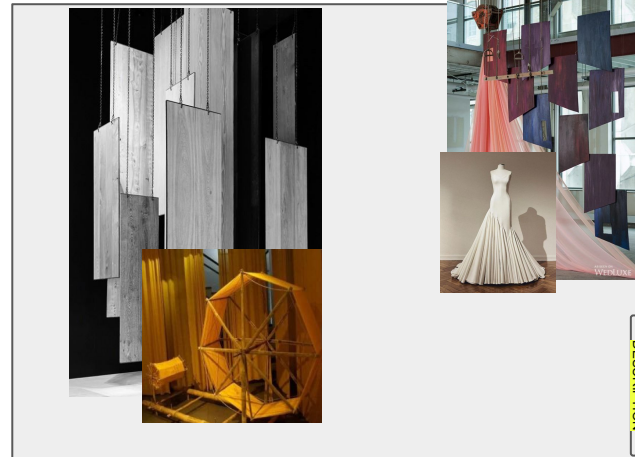

PHASE 1: THẤU

TRE

PHASE 2: CHẠM

LỰA

TÍNH CÁCH ĐẠI DIỆN	
MÀU	Hồng - Tím (bọc giấy kiếng): <ul style="list-style-type: none">- Đèn fill- Đèn highlight
MOOD	Mềm mại
DESCRIPTION	In lên Lựa
PROPS CHÍNH	<ul style="list-style-type: none">- 01 tấm lựa lớn đỏ- 01 bộ trang phục PHAN ĐĂNG HOÀNG- 01 chiếc CHẠM- 01 máy quay tư tím- 07 tấm vải mỏng: tím, đỏ- 01 artwork- 02 description
ĐÈN	<ul style="list-style-type: none">- 01 đèn chiếu description- 04 đèn chiếu lên bộ trang phục- 04 đèn chiếu lên máy quay tư