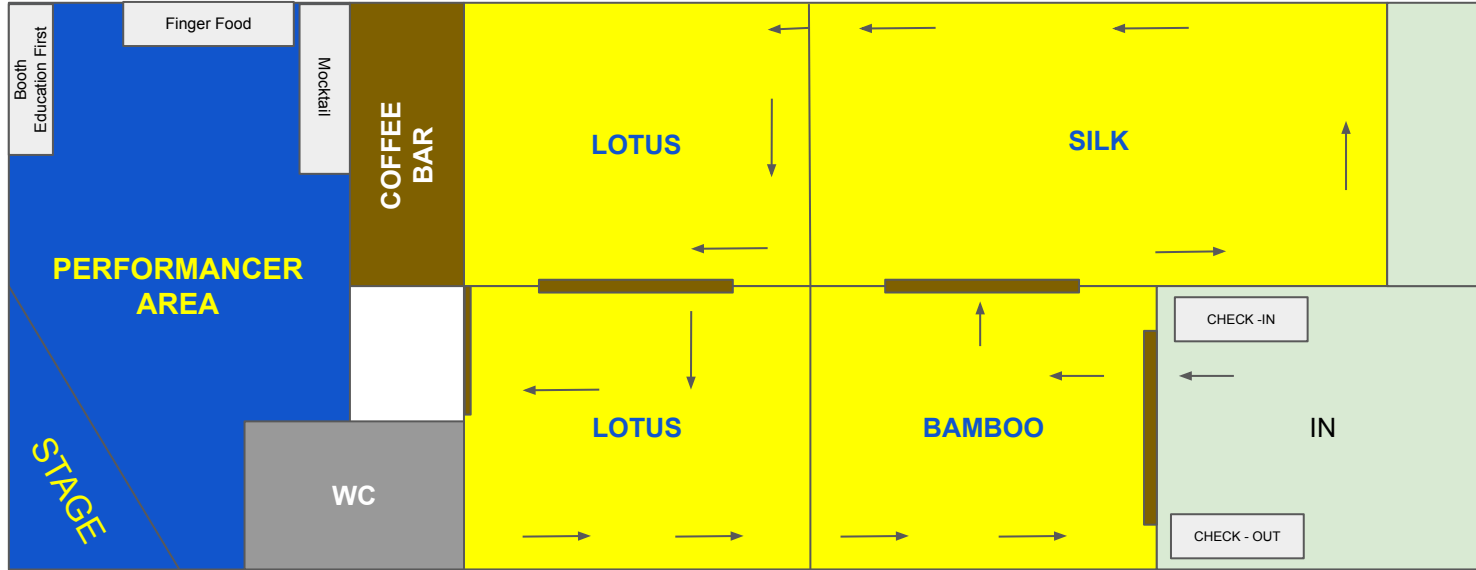

22 GALLERY 'S MAP

EXHIBITION SPACE

22 GALLERY 'S MAP

PERFORMANCE SPACE

22 GALLERY 'S MAP

GUEST JOURNEY

EVENT MAP

- Cửa, mái vòm
- Description
- Props
- Lựa
- Manocanh
- Khung dệt
- Dải lựa
- Gương

PHASE 1: THẤU

TRE

TÍNH CÁCH ĐẠI DIỆN	Đẻo dai bền bỉ
MÀU	Đen - Vàng (bọc giấy kiếng): <ul style="list-style-type: none">- Đèn fill- Đèn highlight
MOOD	Thân thuộc, vững chắc
DESCRIPTION	In lên Canvas
PROPS CHÍNH	<ul style="list-style-type: none">- 02 Dòng tre: Tre + đèn- 01 Gánh hàng rong- 01 Description dán dưới nền- 01 chữ THẤU
ĐÈN	<ul style="list-style-type: none">- 01 đèn chiếu description- 05 đèn chiếu lên props chính- Mini Led chiếu từng ống tre

PHASE 1: THẤU

TRE

PHASE 2: CHẠM

LỰA

TÍNH CÁCH ĐẠI DIỆN	
MÀU	Hồng - Tím (bọc giấy kiếng): <ul style="list-style-type: none">- Đèn fill- Đèn highlight
MOOD	Mềm mại
DESCRIPTION	In lên Lựa
PROPS CHÍNH	<ul style="list-style-type: none">- 01 tấm lựa lớn đỏ- 01 bộ trang phục PHAN ĐĂNG HOÀNG- 01 chiếc CHẠM- 01 máy quay tư tím- 07 tấm vải mỏng: tím, đỏ- 01 artwork- 02 description
ĐÈN	<ul style="list-style-type: none">- 01 đèn chiếu description- 04 đèn chiếu lên bộ trang phục- 04 đèn chiếu lên máy quay tư

PHASE 2: CHẠM

LỰA

PHASE 3: CẨM

(SEN)

TÍNH CÁCH ĐẠI DIỆN	Linh hoạt
MÀU	Hồng - xanh lá cây
MOOD	
DESCRIPTION	In trên giấy mỹ thuật/vải canvas giả lá sen
PROPS CHÍNH	<ul style="list-style-type: none">- Trãi full sàn gương- 01 Bông hoa sen hồng làm từ nón- 04 bục phủ gương- 03 sản phẩm từ sen ECOLOTUS- 01 miếng giả gương (decor)- 01 gương 2 mặt cắt bé, làm chân (decor)- 01 gương 1 mặt cắt bé, làm chân (decor)- 01 câu ca dao- Một số cục đá cover bằng giấy gương
ĐÈN	<ul style="list-style-type: none">- 02 Đèn tạo texture (cover bằng giấy gương)- 01 bộ Đèn led vàng trong bông hoa- 04 đèn đánh 04 props