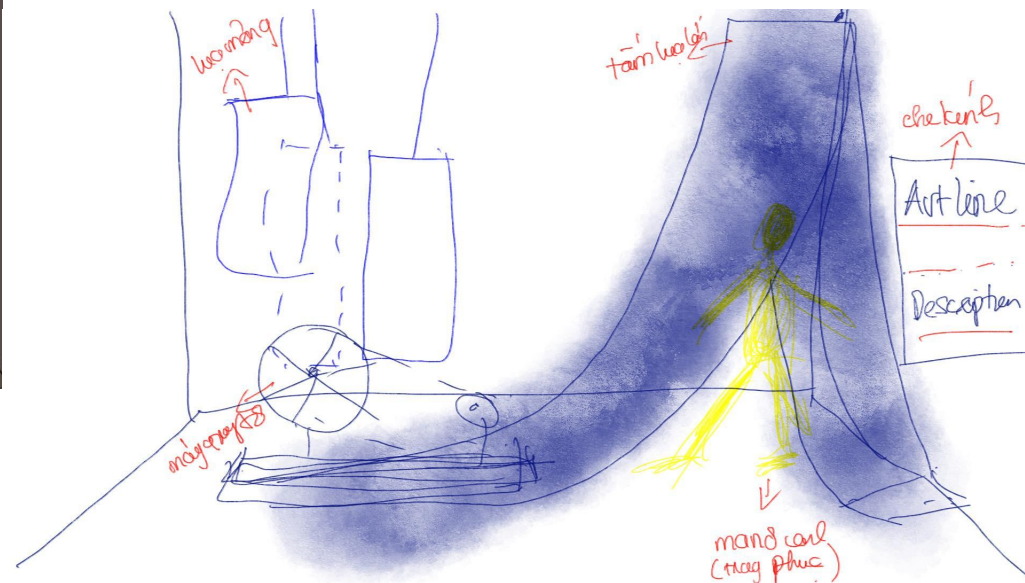

PHASE 1: THẤU

TRE

TÍNH CÁCH ĐẠI DIỆN	Đẻo dai bền bỉ
MÀU	Đen - Vàng (bọc giấy kiếng): <ul style="list-style-type: none">- Đèn fill- Đèn highlight
MOOD	Thân thuộc, vững chắc
DESCRIPTION	In lên Canvas
PROPS CHÍNH	<ul style="list-style-type: none">- 02 Dòng tre: Tre + đèn- 01 Gánh hàng rong- 01 Description dán dưới nền- 01 chữ THẤU
ĐÈN	<ul style="list-style-type: none">- 01 đèn chiếu description- 05 đèn chiếu lên props chính- Mini Led chiếu từng ống tre

PHASE 1: THẤU

TRE

PHASE 2: CHẠM

LỰA

TÍNH CÁCH ĐẠI DIỆN	
MÀU	Hồng - Tím (bọc giấy kiếng): <ul style="list-style-type: none">- Đèn fill- Đèn highlight
MOOD	Mềm mại
DESCRIPTION	In lên Lựa
PROPS CHÍNH	<ul style="list-style-type: none">- 01 tấm lựa lớn đỏ- 01 bộ trang phục PHAN ĐĂNG HOÀNG- 01 chiếc CHẠM- 01 máy quay tư tím- 07 tấm vải mỏng: tím, đỏ- 01 artwork- 02 description
ĐÈN	<ul style="list-style-type: none">- 01 đèn chiếu description- 04 đèn chiếu lên bộ trang phục- 04 đèn chiếu lên máy quay tư

PHASE 2: CHẠM

LỰA

PHASE 3: CẨM

(SEN)

TÍNH CÁCH ĐẠI DIỆN	Linh hoạt
MÀU	Hồng - xanh lá cây
MOOD	
DESCRIPTION	In trên giấy mỹ thuật/vải canvas giả lá sen
PROPS CHÍNH	<ul style="list-style-type: none">- Trãi full sàn gương- 01 Bông hoa sen hồng làm từ nón- 04 bục phủ gương- 03 sản phẩm từ sen ECOLOTUS- 01 miếng giả gương (decor)- 01 gương 2 mặt cắt bé, làm chân (decor)- 01 gương 1 mặt cắt bé, làm chân (decor)- 01 câu ca dao- Một số cục đá cover bằng giấy gương
ĐÈN	<ul style="list-style-type: none">- 02 Đèn tạo texture (cover bằng giấy gương)- 01 bộ Đèn led vàng trong bông hoa- 04 đèn đánh 04 props