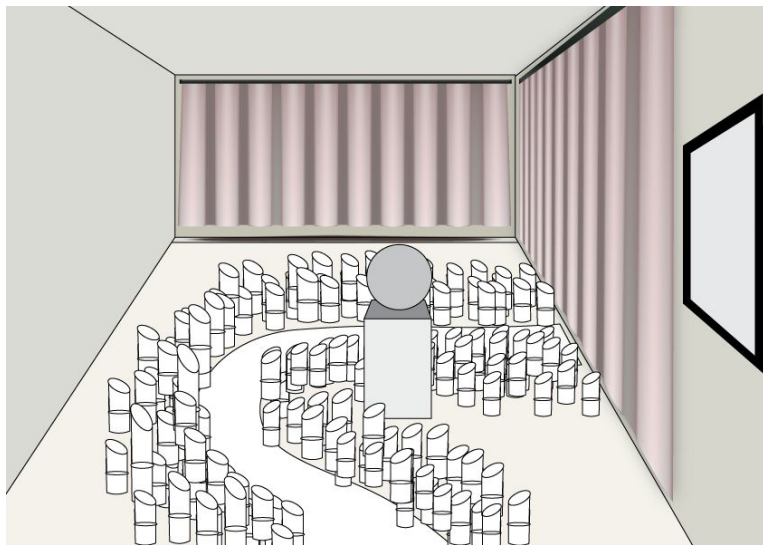

PHASE 1: THẤU

TRE

PHASE 2: CHẠM

LỰA

TÍNH CÁCH ĐẠI DIỆN	
MÀU	Hồng - Tím (bọc giấy kiếng): <ul style="list-style-type: none">- Đèn fill- Đèn highlight
MOOD	Mềm mại
DESCRIPTION	In lên Lựa
PROPS CHÍNH	<ul style="list-style-type: none">- 01 tấm lựa lớn đỏ- 01 bộ trang phục PHAN ĐĂNG HOÀNG- 01 chiếc CHẠM- 01 máy quay tư tím- 07 tấm vải mỏng: tím, đỏ- 01 artwork- 02 description
ĐÈN	<ul style="list-style-type: none">- 01 đèn chiếu description- 04 đèn chiếu lên bộ trang phục- 04 đèn chiếu lên máy quay tư