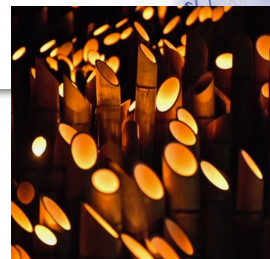

PHASE 1: THẤU

TRE

PHASE 2: CHẠM

LỰA

TÍNH CÁCH ĐẠI DIỆN	
MÀU	Hồng - Tím (bọc giấy kiếng): <ul style="list-style-type: none">- Đèn fill- Đèn highlight
MOOD	Mềm mại
DESCRIPTION	In lên Lựa
PROPS CHÍNH	<ul style="list-style-type: none">- 01 tấm lựa lớn đỏ- 01 bộ trang phục PHAN ĐĂNG HOÀNG- 01 chiếc CHẠM- 01 máy quay tư tím- 07 tấm vải mỏng: tím, đỏ- 01 artwork- 02 description
ĐÈN	<ul style="list-style-type: none">- 01 đèn chiếu description- 04 đèn chiếu lên bộ trang phục- 04 đèn chiếu lên máy quay tư