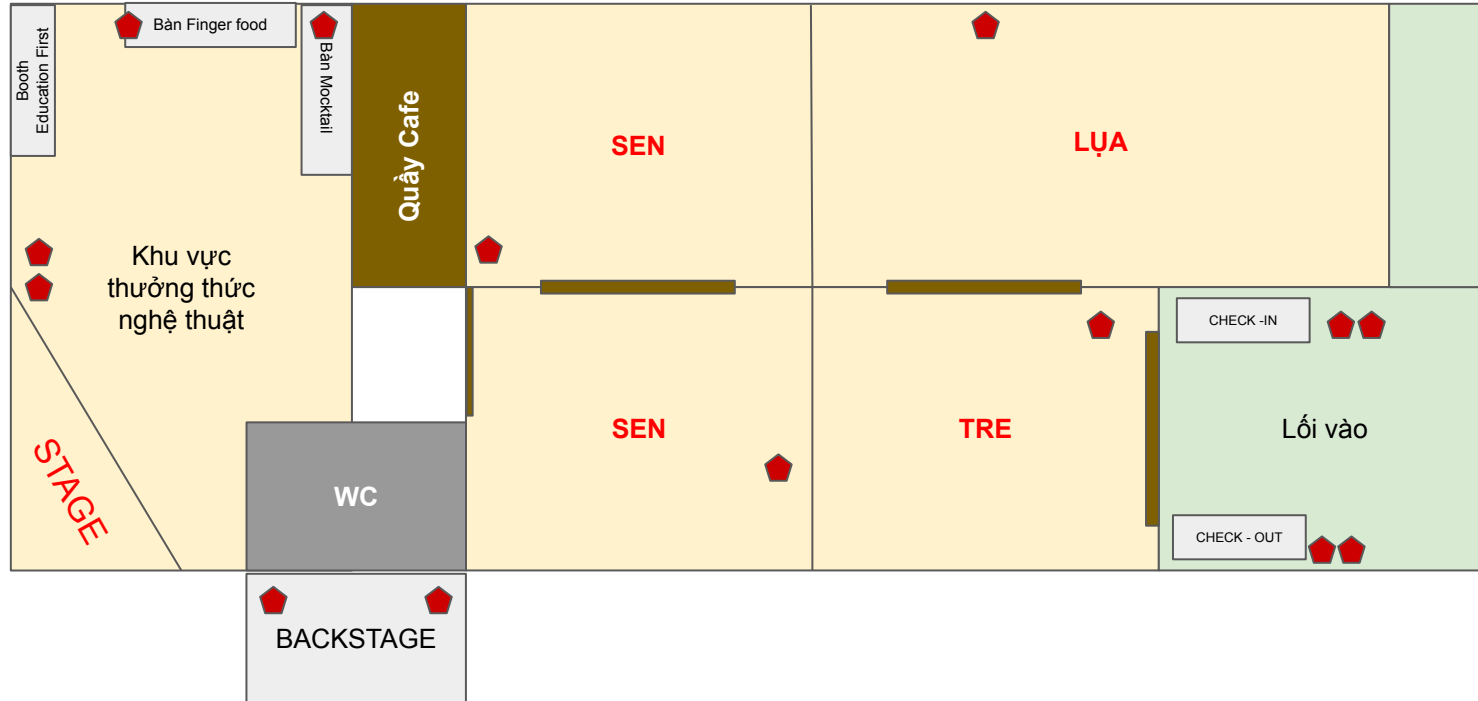

HR EXHIBITION