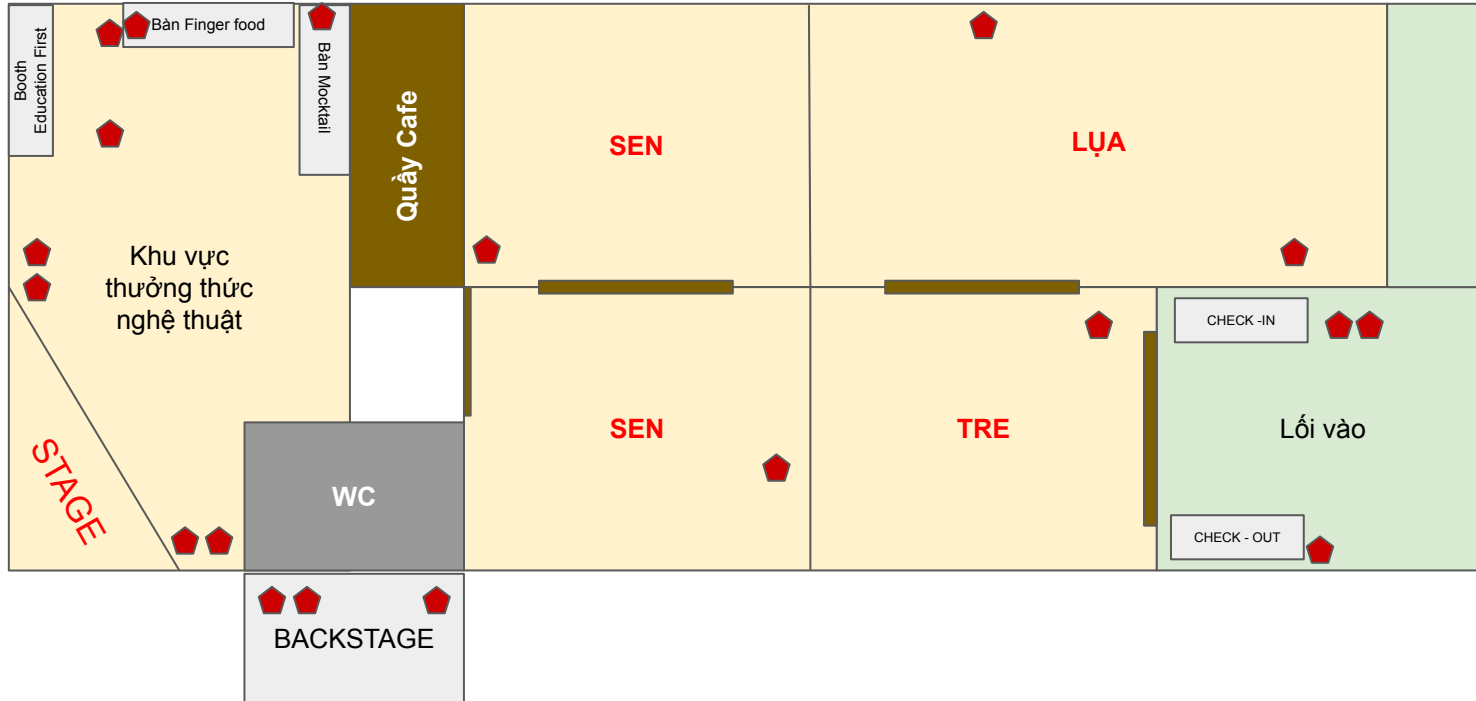

STANDEE

MÀU	
MOOD	
PROPS CHÍNH	Khung standee gỗ Tấm formex in
ĐÈN	

HR EXHIBITION

HR PERFORMANCE

EXECUTION

Cửa chính + cửa phụ

Thanh treo đa năng, rèm đen

Cửa sổ