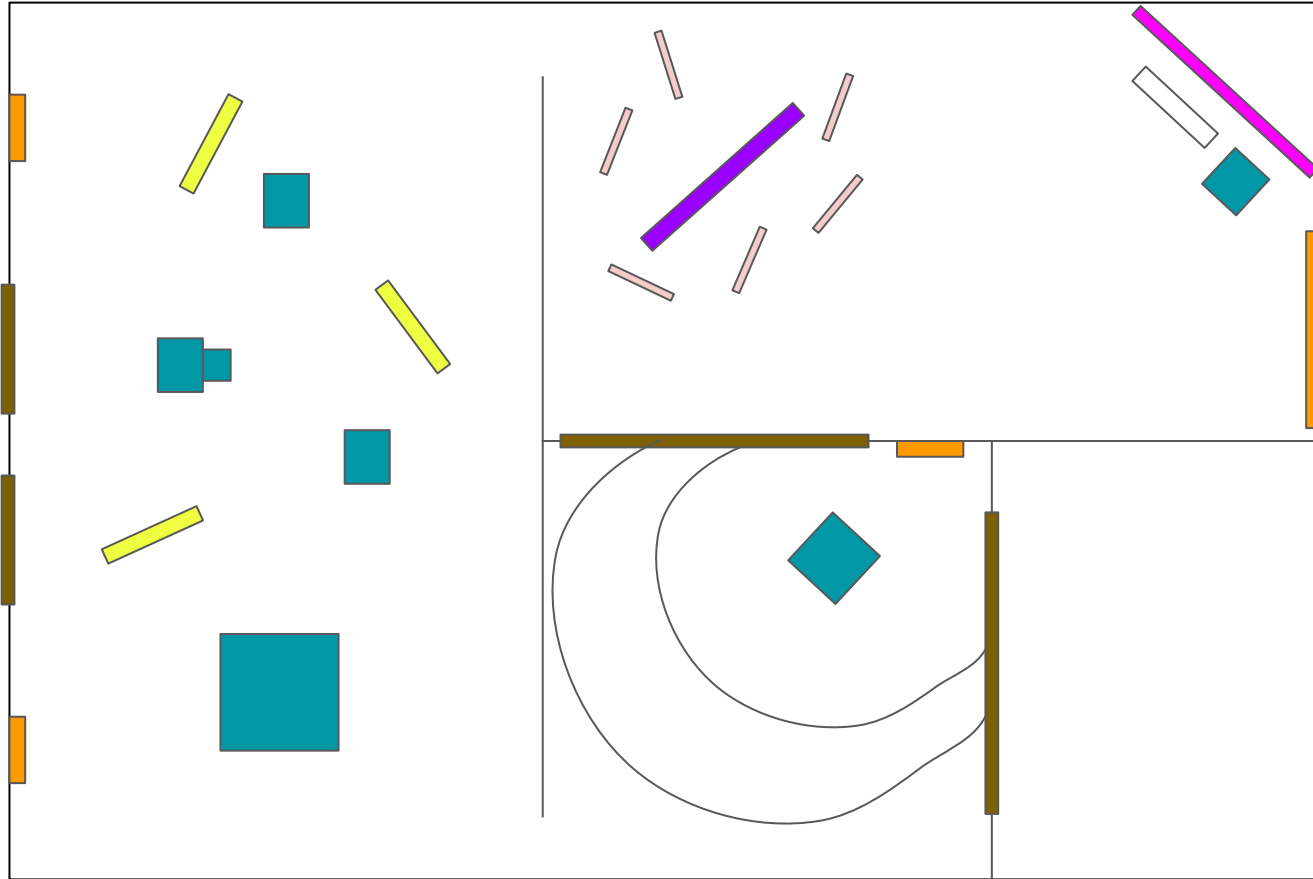

22 GALLERY 'S MAP

EXHIBITION SPACE

22 GALLERY 'S MAP

PERFORMANCE SPACE

22 GALLERY 'S MAP

GUEST JOURNEY

EVENT MAP

- Cửa, mái vòm
- Description
- Props
- Lựa
- Manocanh
- Khung dệt
- Dải lựa
- Gương

PHASE 1: THẤU

TRE

TÍNH CÁCH ĐẠI DIỆN	Đẻo dai bền bỉ
MÀU	Đen - Vàng (bọc giấy kiếng): <ul style="list-style-type: none">- Đèn fill- Đèn highlight
MOOD	Thân thuộc, vững chắc
DESCRIPTION	In lên Canvas
PROPS CHÍNH	<ul style="list-style-type: none">- 02 Dòng tre: Tre + đèn- 01 Gánh hàng rong- 01 Description dán dưới nền- 01 chữ THẤU
ĐÈN	<ul style="list-style-type: none">- 01 đèn chiếu description- 05 đèn chiếu lên props chính- Mini Led chiếu từng ống tre

PHASE 1: THẤU

TRE

PHASE 2: CHẠM

LỰA

TÍNH CÁCH ĐẠI DIỆN	
MÀU	Hồng - Tím (bọc giấy kiếng): <ul style="list-style-type: none">- Đèn fill- Đèn highlight
MOOD	Mềm mại
DESCRIPTION	In lên Lựa
PROPS CHÍNH	<ul style="list-style-type: none">- 01 tấm lựa lớn đỏ- 01 bộ trang phục PHAN ĐĂNG HOÀNG- 01 chiếc CHẠM- 01 máy quay tư tím- 07 tấm vải mỏng: tím, đỏ- 01 artwork- 02 description
ĐÈN	<ul style="list-style-type: none">- 01 đèn chiếu description- 04 đèn chiếu lên bộ trang phục- 04 đèn chiếu lên máy quay tư

PHASE 2: CHẠM

LỰA

PHASE 3: CẨM

(SEN)

TÍNH CÁCH ĐẠI DIỆN	Linh hoạt
MÀU	Hồng - xanh lá cây
MOOD	
DESCRIPTION	In trên giấy mỹ thuật/vải canvas giả lá sen
PROPS CHÍNH	<ul style="list-style-type: none">- Trãi full sàn gương- 01 Bông hoa sen hồng làm từ nón- 04 bục phủ gương- 03 sản phẩm từ sen ECOLOTUS- 01 miếng giả gương (decor)- 01 gương 2 mặt cắt bé, làm chân (decor)- 01 gương 1 mặt cắt bé, làm chân (decor)- 01 câu ca dao- Một số cục đá cover bằng giấy gương
ĐÈN	<ul style="list-style-type: none">- 02 Đèn tạo texture (cover bằng giấy gương)- 01 bộ Đèn led vàng trong bông hoa- 04 đèn đánh 04 props