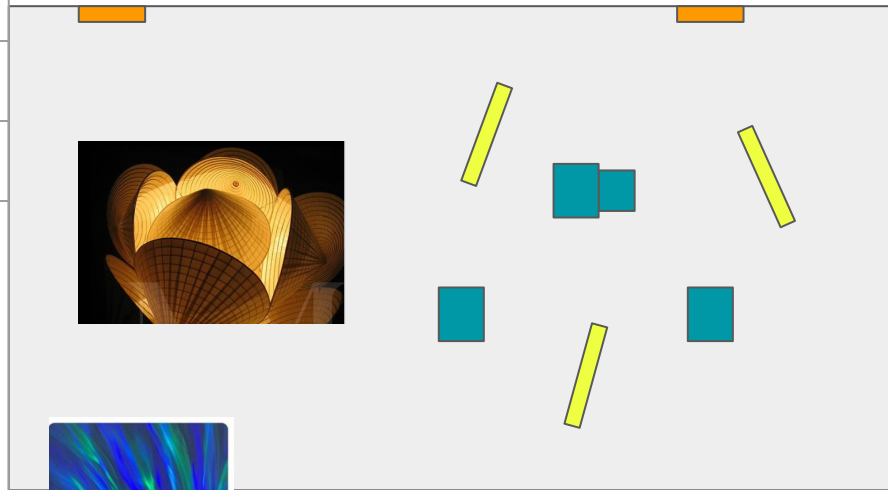

PHASE 2: CHẠM

LỰA

PHASE 3: CẨM

(SEN)

TÍNH CÁCH ĐẠI DIỆN	Linh hoạt
MÀU	Hồng - xanh lá cây
MOOD	
DESCRIPTION	In trên giấy mỹ thuật/vải canvas giả lá sen
PROPS CHÍNH	<ul style="list-style-type: none">- Trãi full sàn gương- 01 Bông hoa sen hồng làm từ nón- 04 bục phủ gương- 03 sản phẩm từ sen ECOLOTUS- 01 miếng giả gương (decor)- 01 gương 2 mặt cắt bé, làm chân (decor)- 01 gương 1 mặt cắt bé, làm chân (decor)- 01 câu ca dao- Một số cục đá cover bằng giấy gương
ĐÈN	<ul style="list-style-type: none">- 02 Đèn tạo texture (cover bằng giấy gương)- 01 bộ Đèn led vàng trong bông hoa- 04 đèn đánh 04 props