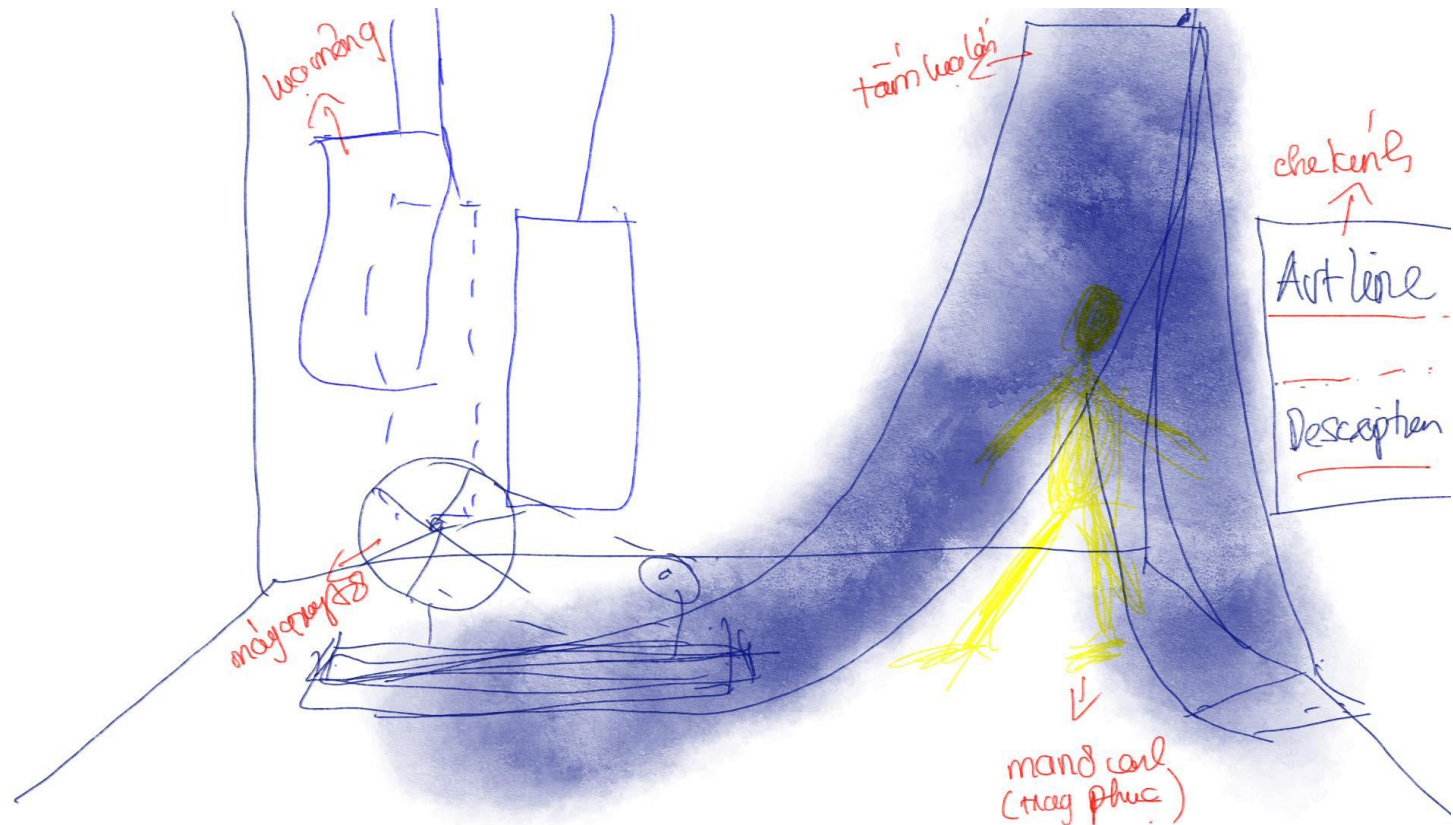

PHASE 2: CHẠM

LỰA