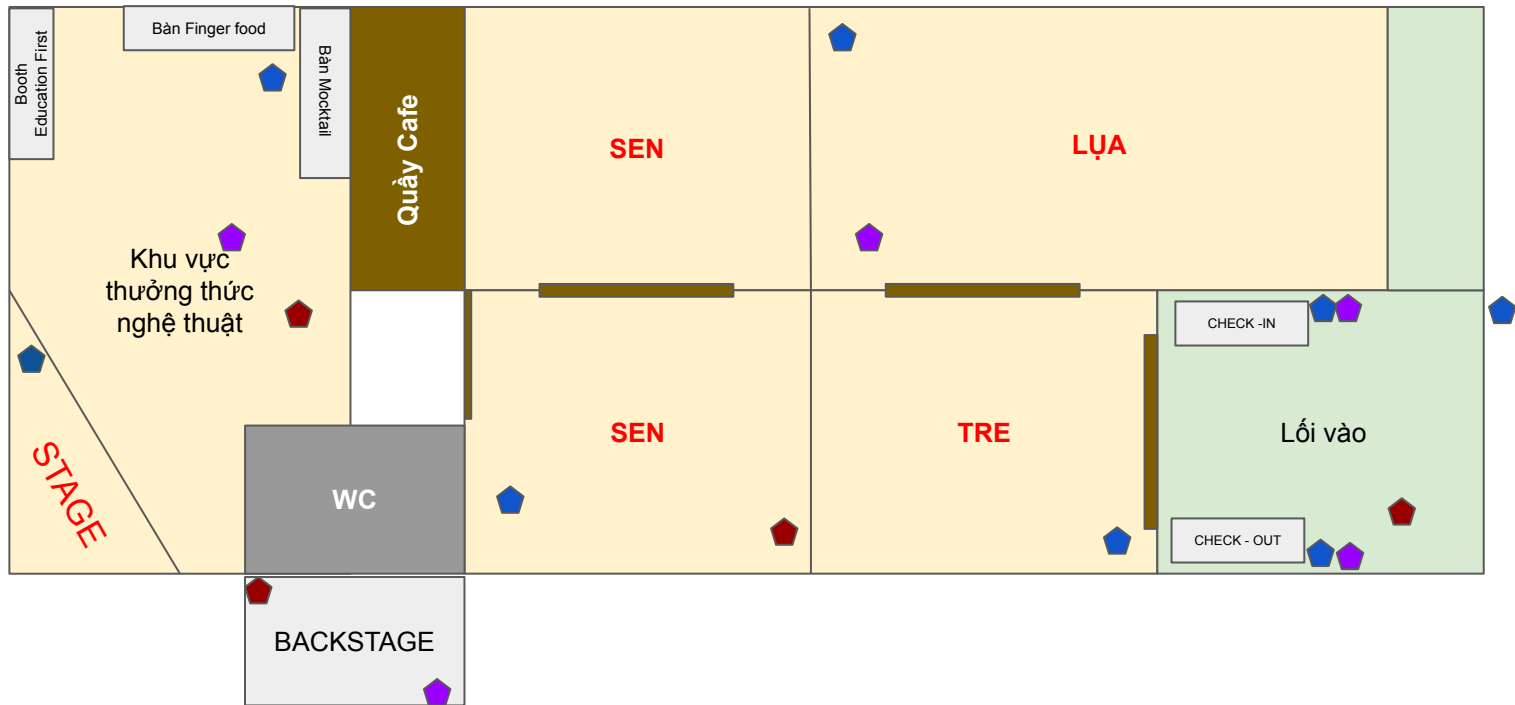

HR EXHIBITION

- Core Team
- Leader
- Member